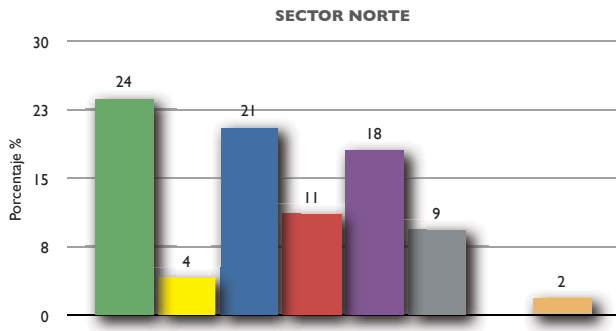

ESTUDIO ETOLÓGICO DE LA PALOMA COMÚN (*Columba livida*) EN LA CIUDAD DE TALCA, CONTRIBUYENDO A BUSCAR RESPUESTAS.

ESTABLECIMIENTO: ESCUELA JUAN LUIS SANFUENTES

ESTUDIANTES: ALFONSO MARDONES, CLAUDIA DÍAZ, JAVIER LETELIER

PROFESORA: MYRIAM LETELIER

CURSOS: 8° A, 8° D

ASESOR CIENTÍFICO: CRISTIÁN MUÑOZ

CIUDAD DE TALCA,
Imagen Google Earth

INTENTOS DE CORTEJO ENTRE MORFOS

	BA	BR	DE	RO	TA	PA	BL	OT
BA	7	2	3	5	7		1	1
BR								
DE	2	2	1	1	5			
RO	2	1	1	1	2			
TA	1	1	1	1	11			
PA			1		3			
BL	1						1	
OT					1			