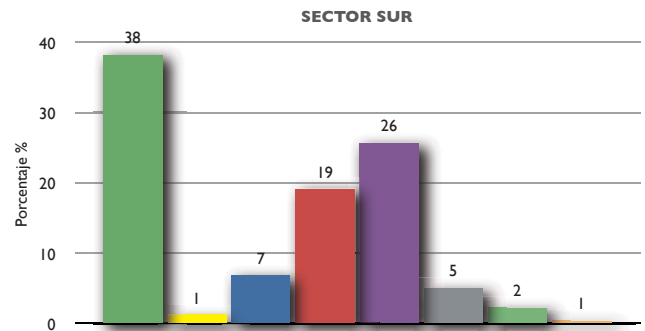

ESTUDIO ETOLÓGICO DE LA PALOMA COMÚN (*Columba livida*) EN LA CIUDAD DE TALCA, CONTRIBUYENDO A BUSCAR RESPUESTAS.

ESTABLECIMIENTO: ESCUELA JUAN LUIS SANFUENTES

ESTUDIANTES: ALFONSO MARDONES, CLAUDIA DÍAZ, JAVIER LETELIER

PROFESORA: MYRIAM LETELIER

CURSOS: 8° A, 8° D

ASESOR CIENTÍFICO: CRISTIÁN MUÑOZ

CIUDAD DE TALCA,
Imagen Google Earth

INTENTOS DE CORTEJO ENTRE MORFOS

	BA	BR	DE	RO	TA	PA	BL	OT
BA	7	2	3	5	7		1	1
BR								
DE	2	2	1	1	5			
RO	2	1	1	1	2			
TA	1	1	1	1	11			
PA			1		3			
BL	1						1	
OT					1			