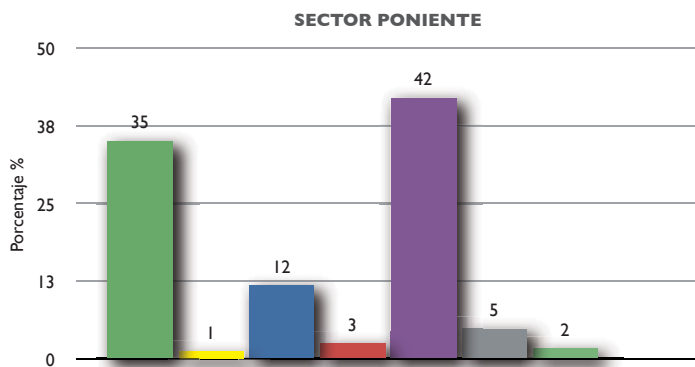

ESTUDIO ETOLÓGICO DE LA PALOMA COMÚN (*Columba livida*) EN LA CIUDAD DE TALCA, CONTRIBUYENDO A BUSCAR RESPUESTAS.

ESTABLECIMIENTO: ESCUELA JUAN LUIS SANFUENTES

ESTUDIANTES: ALFONSO MARDONES, CLAUDIA DÍAZ, JAVIER LETELIER

PROFESORA: MYRIAM LETELIER

CURSOS: 8° A, 8° D

ASESOR CIENTÍFICO: CRISTIÁN MUÑOZ

CIUDAD DE TALCA,
Imagen Google Earth

INTENTOS DE CORTEJO ENTRE MORFOS

	BA	BR	DE	RO	TA	PA	BL	OT
BA	7	2	3	5	7		1	1
BR								
DE	2	2	1	1	5			
RO	2	1	1	1	2			
TA	1	1	1	1	11			
PA			1		3			
BL	1						1	
OT					1			