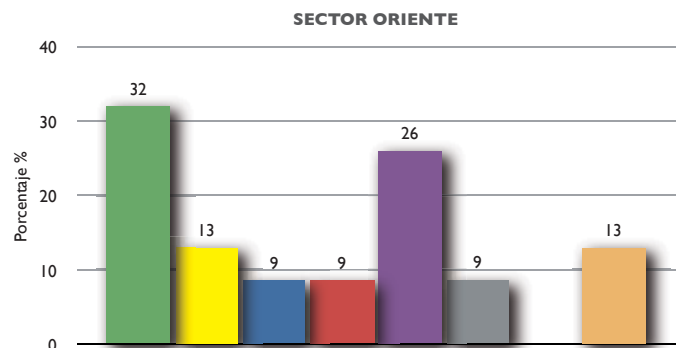

ESTUDIO ETOLÓGICO DE LA PALOMA COMÚN (*Columba livida*) EN LA CIUDAD DE TALCA, CONTRIBUYENDO A BUSCAR RESPUESTAS.

ESTABLECIMIENTO: ESCUELA JUAN LUIS SANFUENTES

ESTUDIANTES: ALFONSO MARDONES, CLAUDIA DÍAZ, JAVIER LETELIER

PROFESORA: MYRIAM LETELIER

CURSOS: 8° A, 8° D

ASESOR CIENTÍFICO: CRISTIÁN MUÑOZ

CIUDAD DE TALCA,
Imagen Google Earth

INTENTOS DE CORTEJO ENTRE MORFOS

	BA	BR	DE	RO	TA	PA	BL	OT
BA	7	2	3	5	7		1	1
BR								
DE	2	2	1	1	5			
RO	2	1	1	1	2			
TA	1	1	1	1	11			
PA			1		3			
BL	1						1	
OT					1			