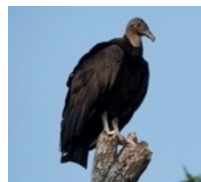

Mieler Reinita
Bananaquit

Amazilia Colirrufa
Rufous-tailed Hummingbird

Tangara azuleja
Blue-gray Tanager

Mirlo Pardo
Clay-colored Thrush

Negro Coligrande
Great-tailed Grackle

Tortolita rojiza
Ruddy Ground-Dove

Gorrión doméstico
House Sparrow

Gallinazo Negro
Black Vulture

Paloma Doméstica
Rock Pigeon

Mieler Patirrojo
Red-legged Honeycreeper

¿Viste ave(s) que pudiste identificar, pero no sale(n) en nuestra lista? Anótala(s) aquí y repórtala(s) en eBird Centroamérica: <https://ebird.org/camerica/home>