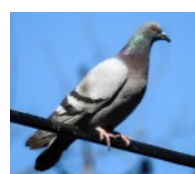

Carpintero coronirrojo
Red-crowned Woodpecker

Perico Barbinaranja
Orange-chinned Parakeet

Bienteveo Grande
Great Kiskadee

Gavilán Caminero
Roadside Hawk

Sotorrey Común
House Wren

Semillerito cariamarillo
Yellow-faced Grassquit

Mieler Reinita
Bananaquit

Amazilia Colirrufa
Rufous-tailed Hummingbird

Tangara azuleja
Blue-gray Tanager

Mirlo Pardo
Clay-colored Thrush

Negro Coligrande
Great-tailed Grackle

Tortolita rojiza
Ruddy Ground-Dove

Gorrión doméstico
House Sparrow

Gallinazo Negro
Black Vulture

Paloma Doméstica
Rock Pigeon

Mieler Patirrojo
Red-legged Honeycreeper

¿Viste ave(s) que pudiste identificar, pero no sale(n) en nuestra lista? Anótala(s) aquí y repórtala(s) en eBird Centroamérica: <https://ebird.org/camerica/home>